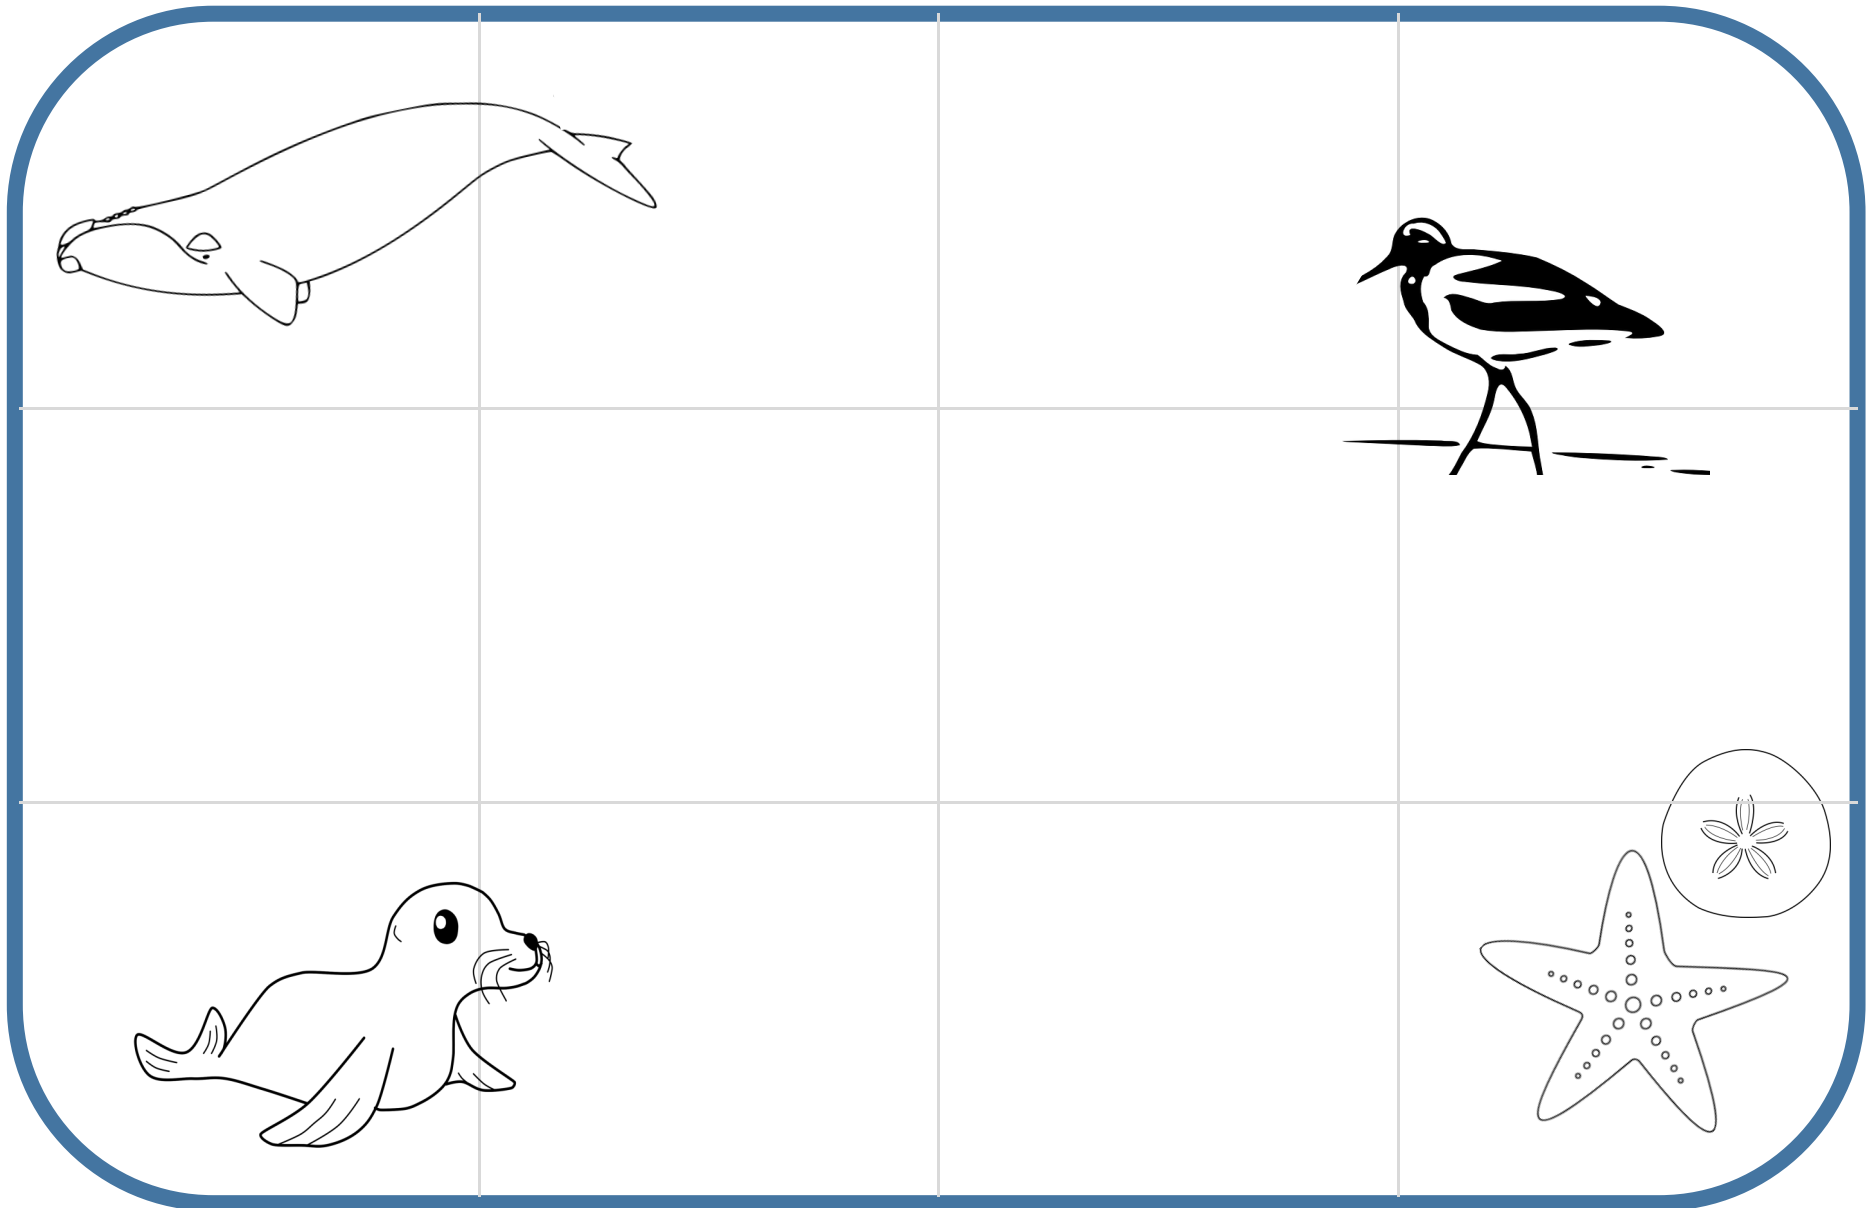

Oceans Week Puzzle

Casse-tête Semaine des Océans

Draw your favourite ocean creatures across the boxes above. Add a splash of color! Cut along the lines and you've got your very own Oceans Week puzzle!

Dessinez vos créatures marines préférées dans les cases ci-dessus. Ajoutez une touche de couleur! Découpez le long des lignes et vous avez votre propre casse-tête!